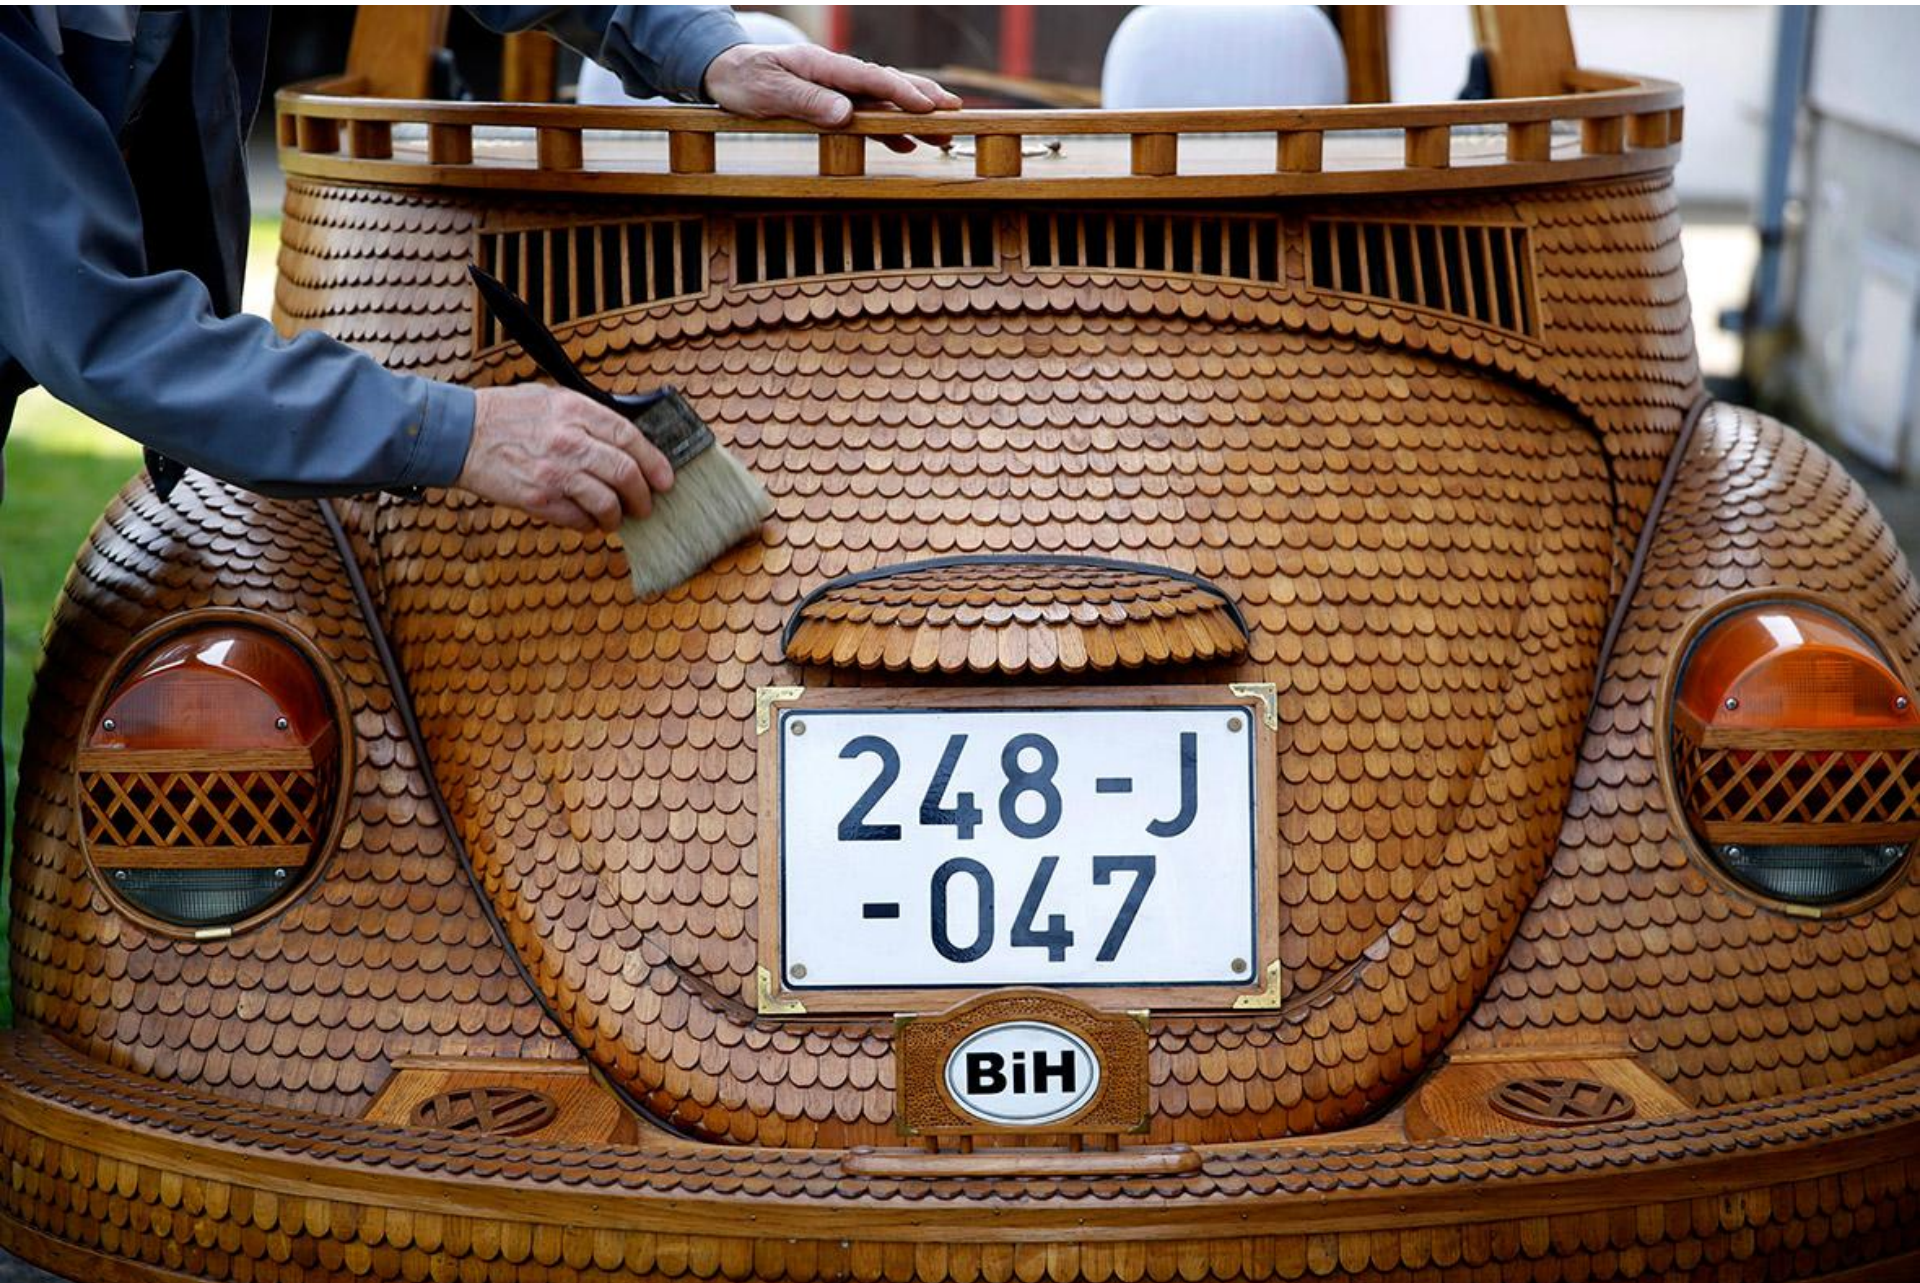

Revestimiento de un coche con maderas de roble

<http://www.ibtimes.co.uk/wooden-vw-beetle-made-by-bosnian-pensioner-1446618#slideshow/1376398>

www.balonesdemadera.wordpress.com

Revestimiento de un coche con maderas de roble

Revestimiento de un coche con maderas de roble

Revestimiento de un coche con maderas de roble

Revestimiento de un coche con maderas de roble

Revestimiento de un coche con maderas de roble

Revestimiento de un coche con maderas de roble

Revestimiento de un coche con maderas de roble

Revestimiento de un coche con maderas de roble

<http://www.ibtimes.co.uk/wooden-vw-beetle-made-by-bosnian-pensioner-1446618#slideshow/1376398>

Revestimiento de un coche con maderas de roble