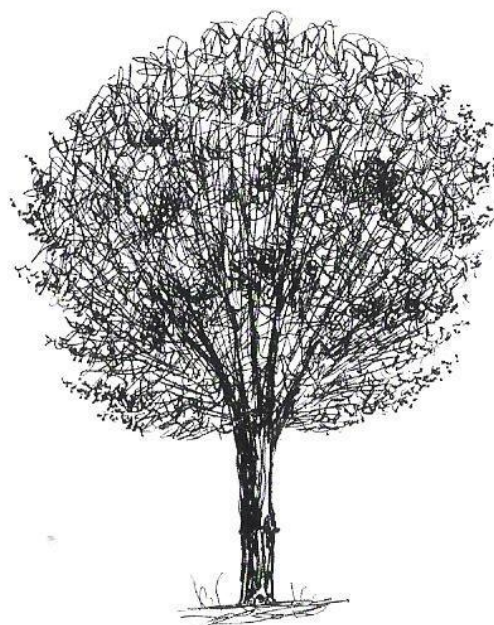

## KEYAKI

*Zelkova serrata*, Makino.

**Hábitat** China. Japón  
**Altura** 36 m.  
**Diámetro** 1,20 m.  
**Densidad** 0,62  
**Color** Amarillo castaño

**Usos:**  
Construcción de templos  
Construcción  
Ebanistería  
Chapas

**Otros nombres**

## NOGAL

*Juglans regia*, L.

<b>Hábitat</b>	Europa	<b>Usos:</b>
<b>Altura</b>	30 m.	Muebles
<b>Diámetro</b>	2,00 m.	Ebanistería
<b>Densidad</b>	0,65	Tallas
<b>Color</b>	Pardo grisáceo, vetas oscuras	Culatas de armas

### Otros nombres

Walnut

**FRESNO BLANCO**  
*Fraxinus americana, L.*

**Hábitat** Canadá y EEUU  
**Altura** 18 m.  
**Diámetro** 0,75 m.  
**Densidad** 0,67  
**Color** Castaño claro

**Usos:**  
Bates  
Esquíes  
Muebles  
Paneles  
Chapas