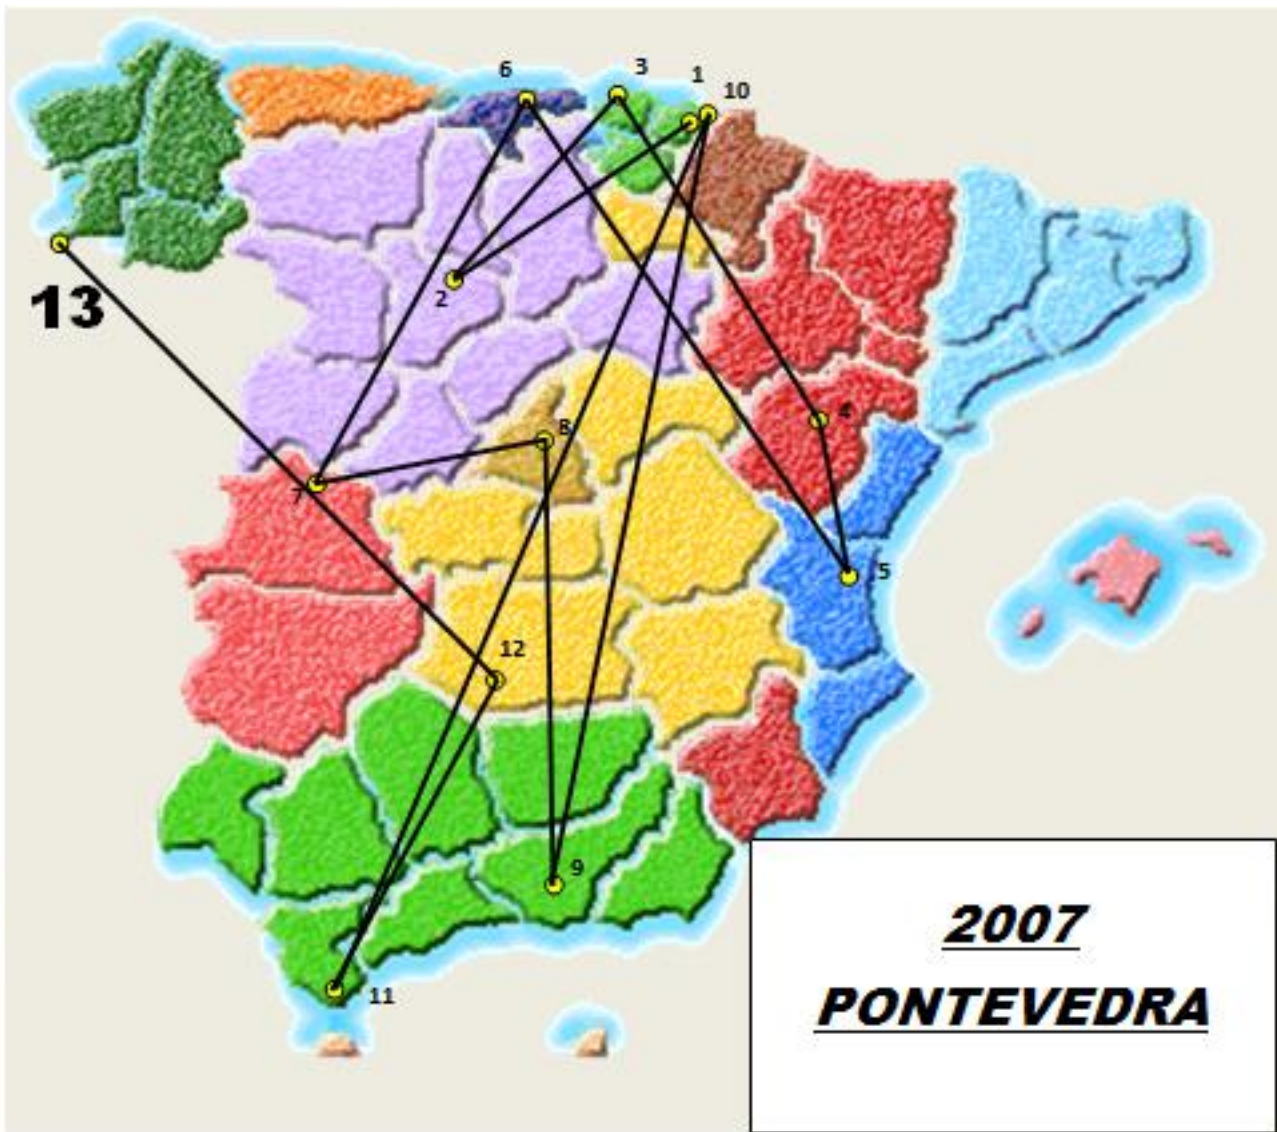

2007
PONTEVEDRA

XIV
JORNADAS
TÉCNICAS
NACIONALES
MADERA
MUEBLE
CÁCERES

Departamento
 de **INDUSTRIA**

I.E.S. Virgen de Guadalupe (Cáceres)

10. 11. 12
ABRIL 2008
COMPLEJO CULTURAL
SAN FRANCISCO

XV JORNADAS TÉCNICAS