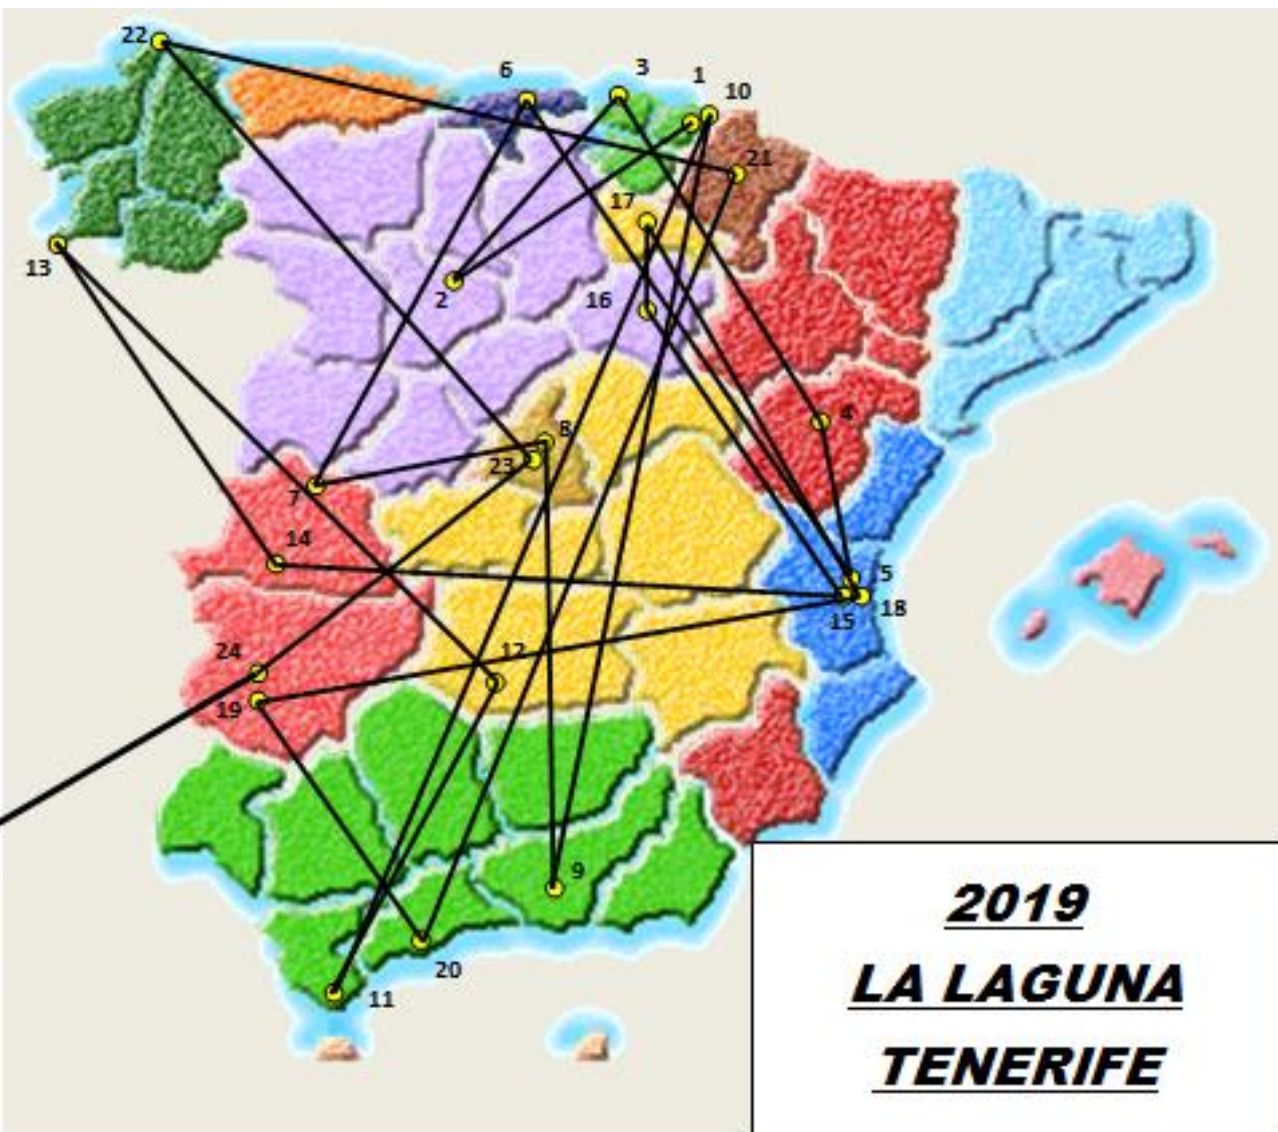

2019
LA LAGUNA
TENERIFE

26
JORNADAS
PROFESORADO
MADERA Y MUEBLE

2022
YECLA
MURCIA

jornadas 26 profemadera

Yecla
28 al 30 de abril
de 2022

Organiza:

En colaboración con:

Región de Murcia
Consejería de Educación y Cultura
Dirección General de Evaluación Educativa
y Formación Profesional