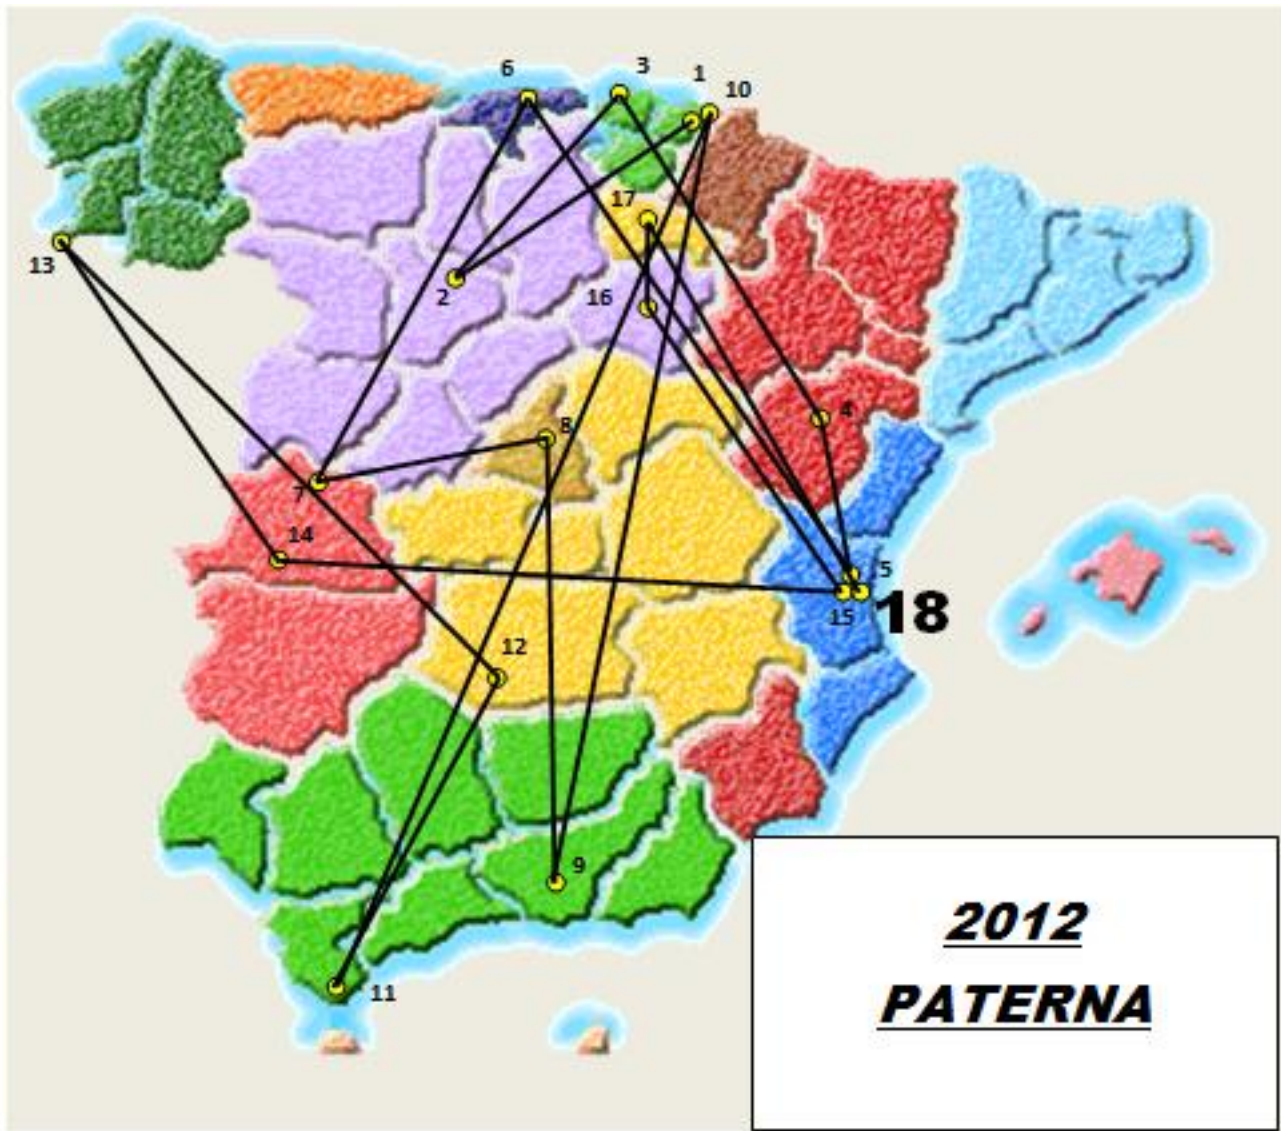

Nájera-LA RIOJA
8, 9 y 10 ABRIL 2010

XVI JORNADAS TÉCNICAS NACIONALES
MADERA Y MUEBLE

ZUPEL

XVII · JORNADAS
TÉCNICAS · NACIONALES · DE
MADERA Y MUEBLE
CIFP-PICO-FRENTES-SORIA 6 Y 7 DE MAYO

XIX JORNADAS TÉCNICAS NACIONALES de MADERA y MUEBLE