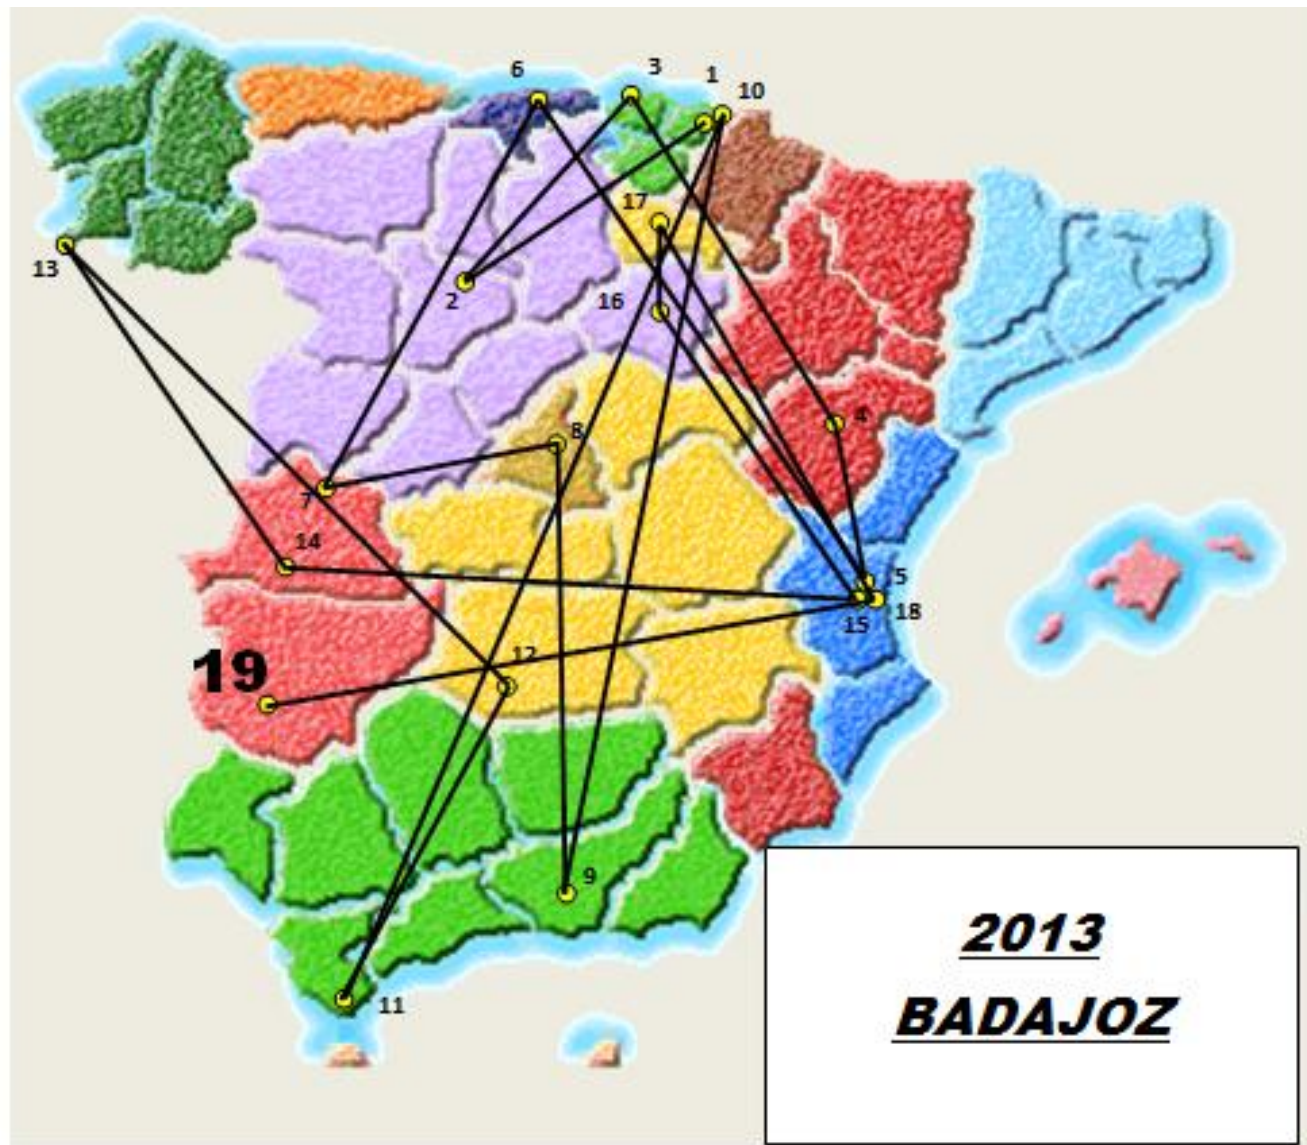

XIX JORNADAS TÉCNICAS NACIONALES de MADERA y MUEBLE

I.E.S. "SAN JOSÉ"

BADAJOS

25, 26 y 27 de abril de 2013

DEPARTAMENTO DE MADERA
I.E.S. "SAN JOSÉ"
BADAJOS