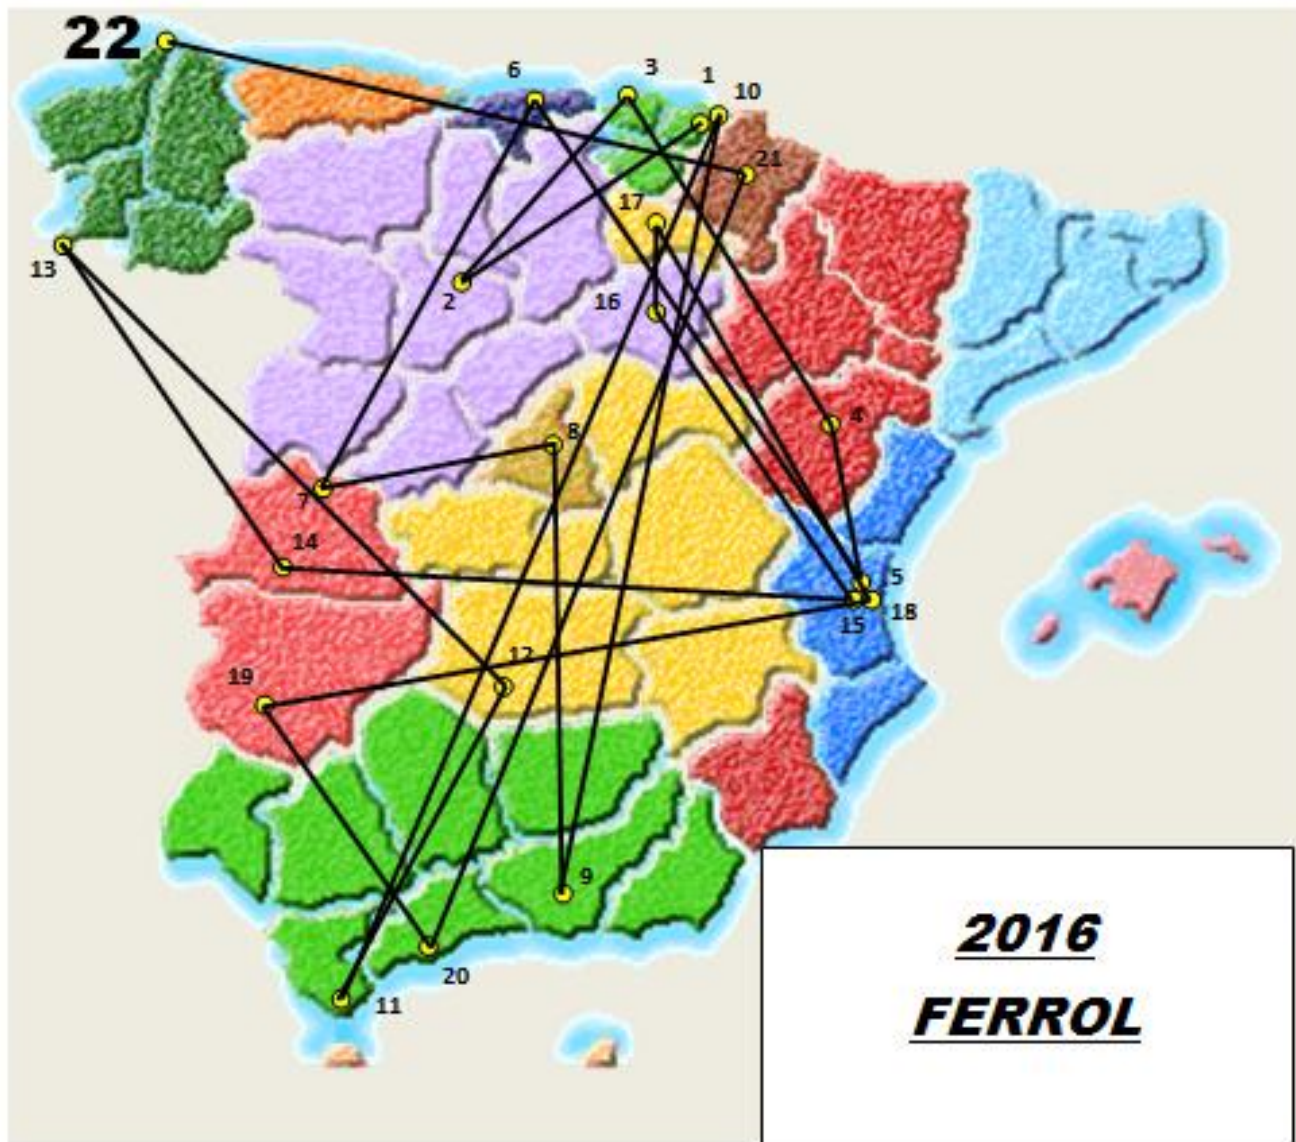

XXII XORNADAS TÉCNICAS NACIONAIS DO PROFESORADO DE MADEIRA E MOBLE

XXII JORNADAS TÉCNICAS NACIONALES DEL PROFESORADO DE
MADERA Y MUEBLE

CIFP Ferrolterra, Ferrol 21,22,23 de Abril 2016

XXIII
Jornadas técnicas
MADERA
Fuenlabrada 18 al 20 de mayo